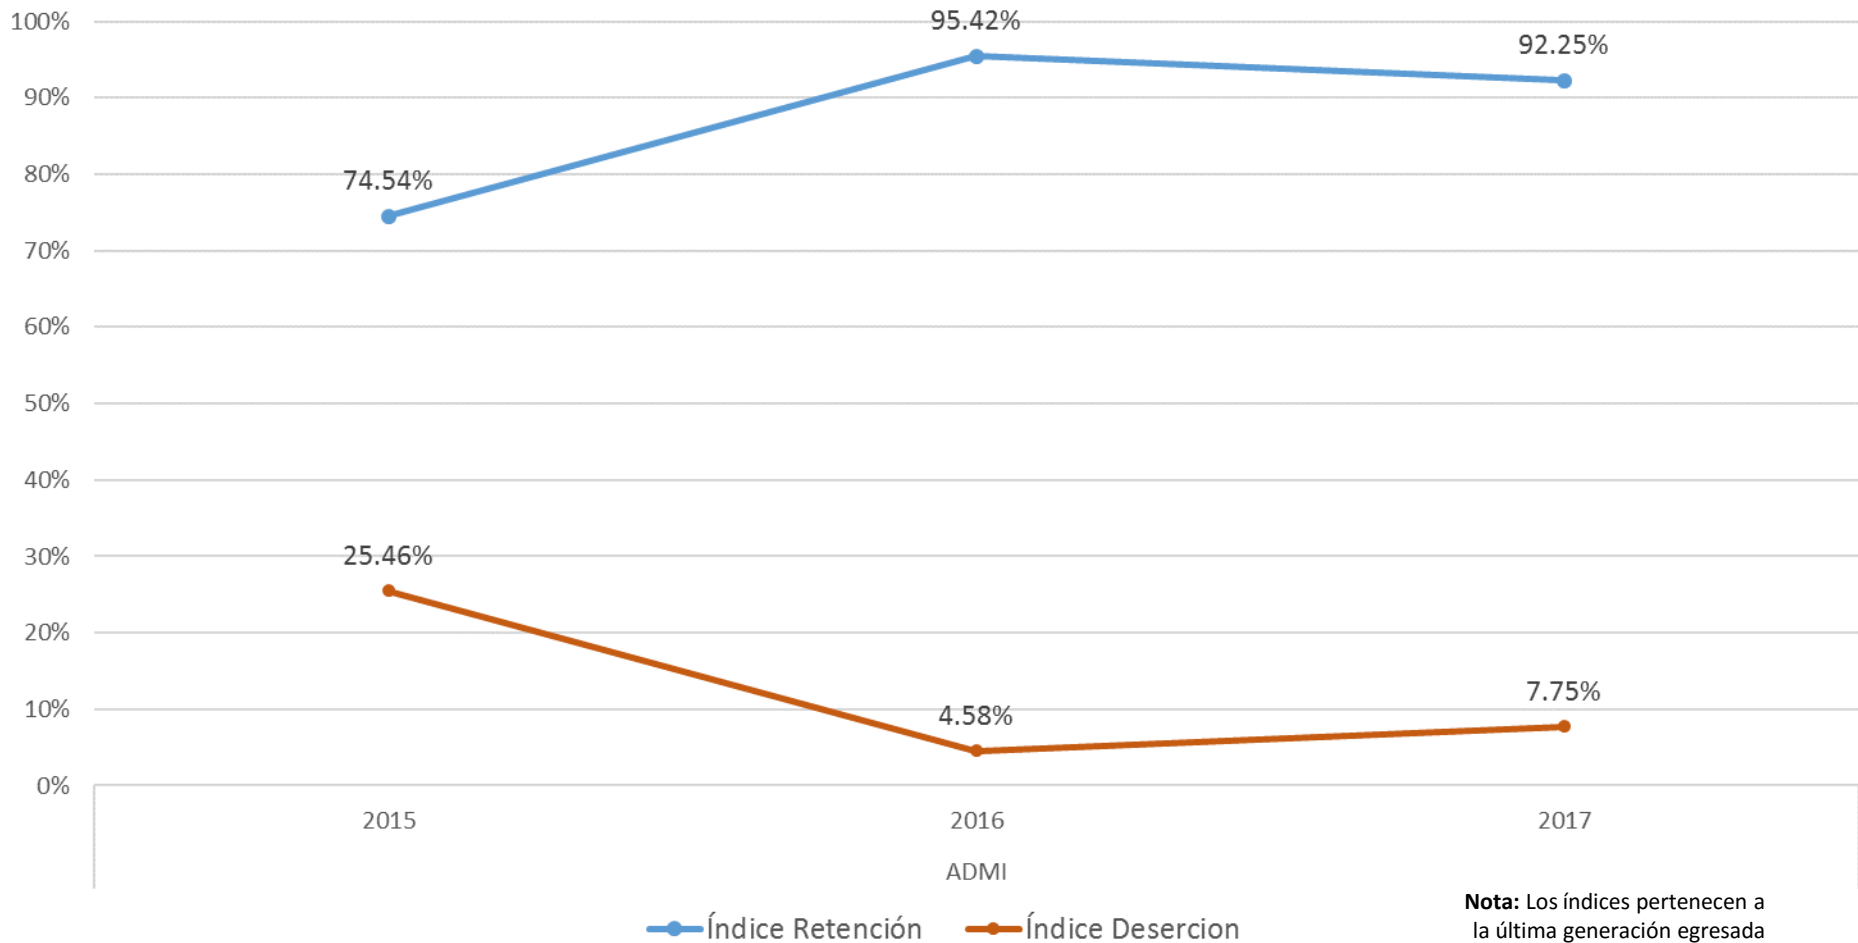

Licenciatura Escolarizado - Retención vs. Deserción (Traditional Undergraduate - Attrition and retention)

Dirección de Control Escolar

Nuestros Principios Institucionales

Estudiantes para siempre

Impulsores de progreso

Honestos y socialmente responsables

Índice Retención vs Índice Deserción - Programa LADMI - Licenciatura Escolarizado

Índice Retención vs Índice Deserción - Programa LAHTN - Licenciatura Escolarizado

Nota: Los índices pertenecen a la última generación egresada