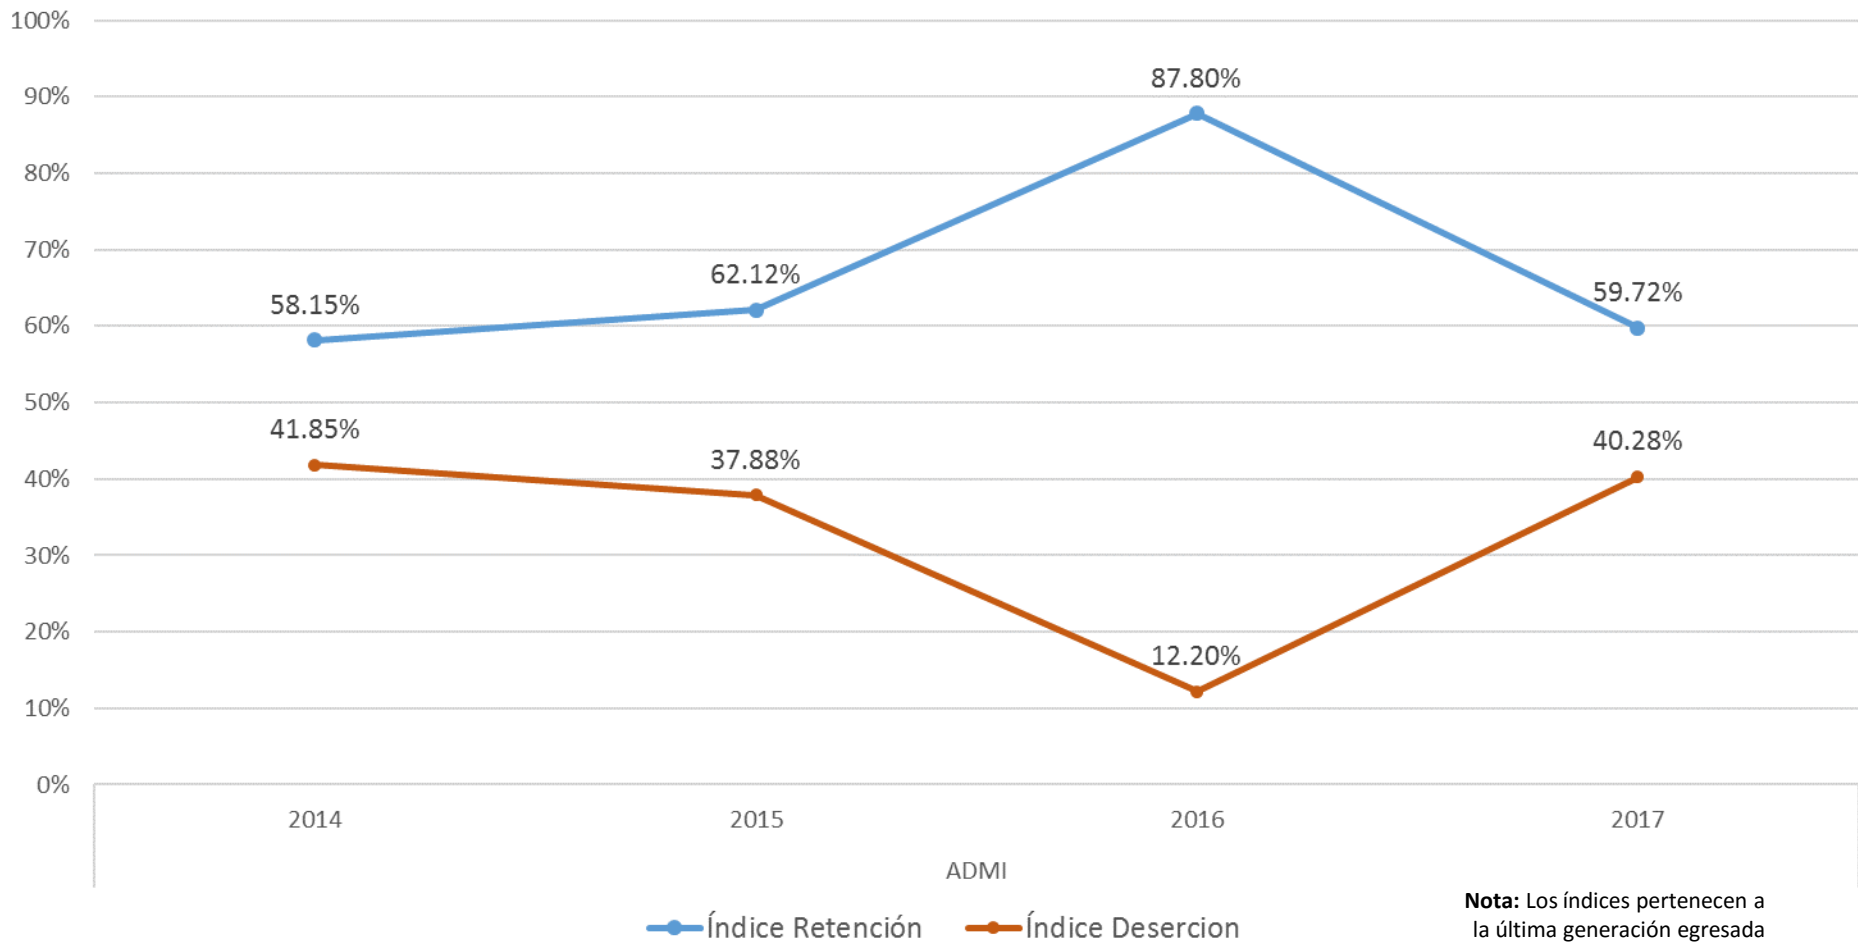

Índice Retención vs Índice Deserción - Programa LADMI - Licenciatura Mixto

Nota: Los índices pertenecen a la última generación egresada