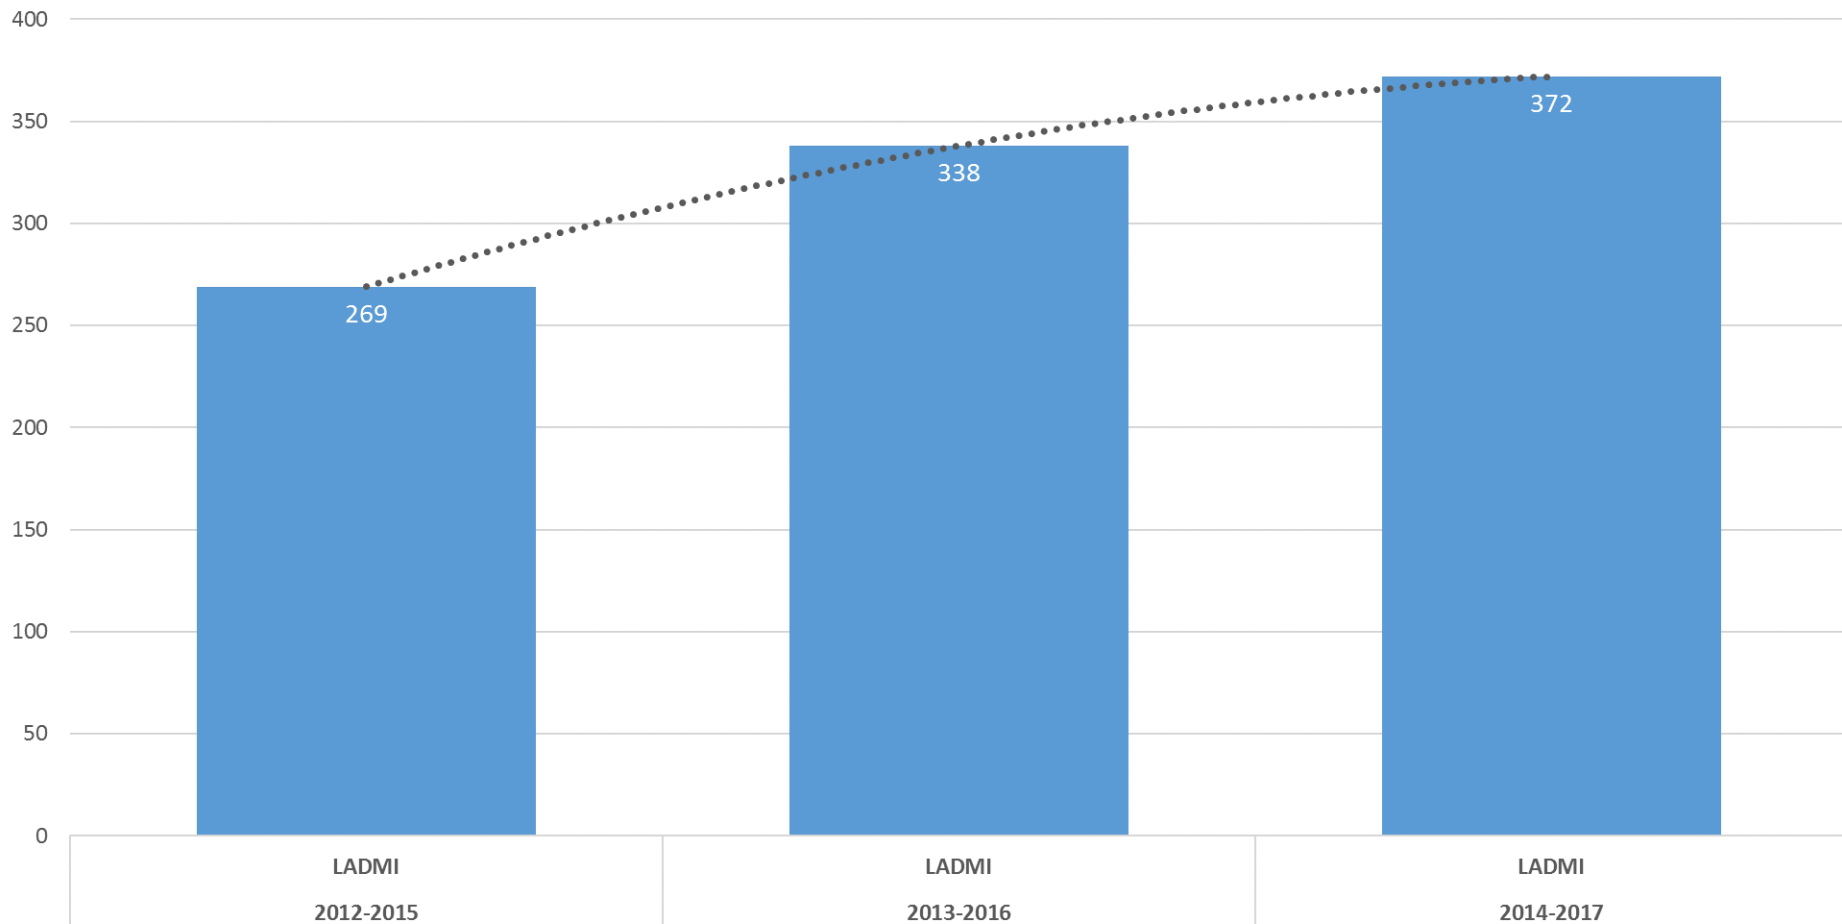

Licenciatura Escolarizado - Nuevo Ingreso (Traditional Undergraduate - Acceptance into graduate programs) 2012-2017

Dirección de Control Escolar

Nuestros Principios Institucionales

Estudiantes para siempre

Impulsores de progreso

Honestos y socialmente responsables

Nuevo Ingreso x Programa - LADMI - Licenciatura Escolarizado

••• Tendencia

Nuevo Ingreso x Programa - LATH - Licenciatura Escolarizado

•••• Tendencia

Nuevo Ingreso x Programa - LANCE - Licenciatura Escolarizado

••• Tendencia

Nuevo Ingreso x Programa - LCONI - Licenciatura Escolarizado

••• Tendencia

Nuevo Ingreso x Programa - LCONT - Licenciatura Escolarizado