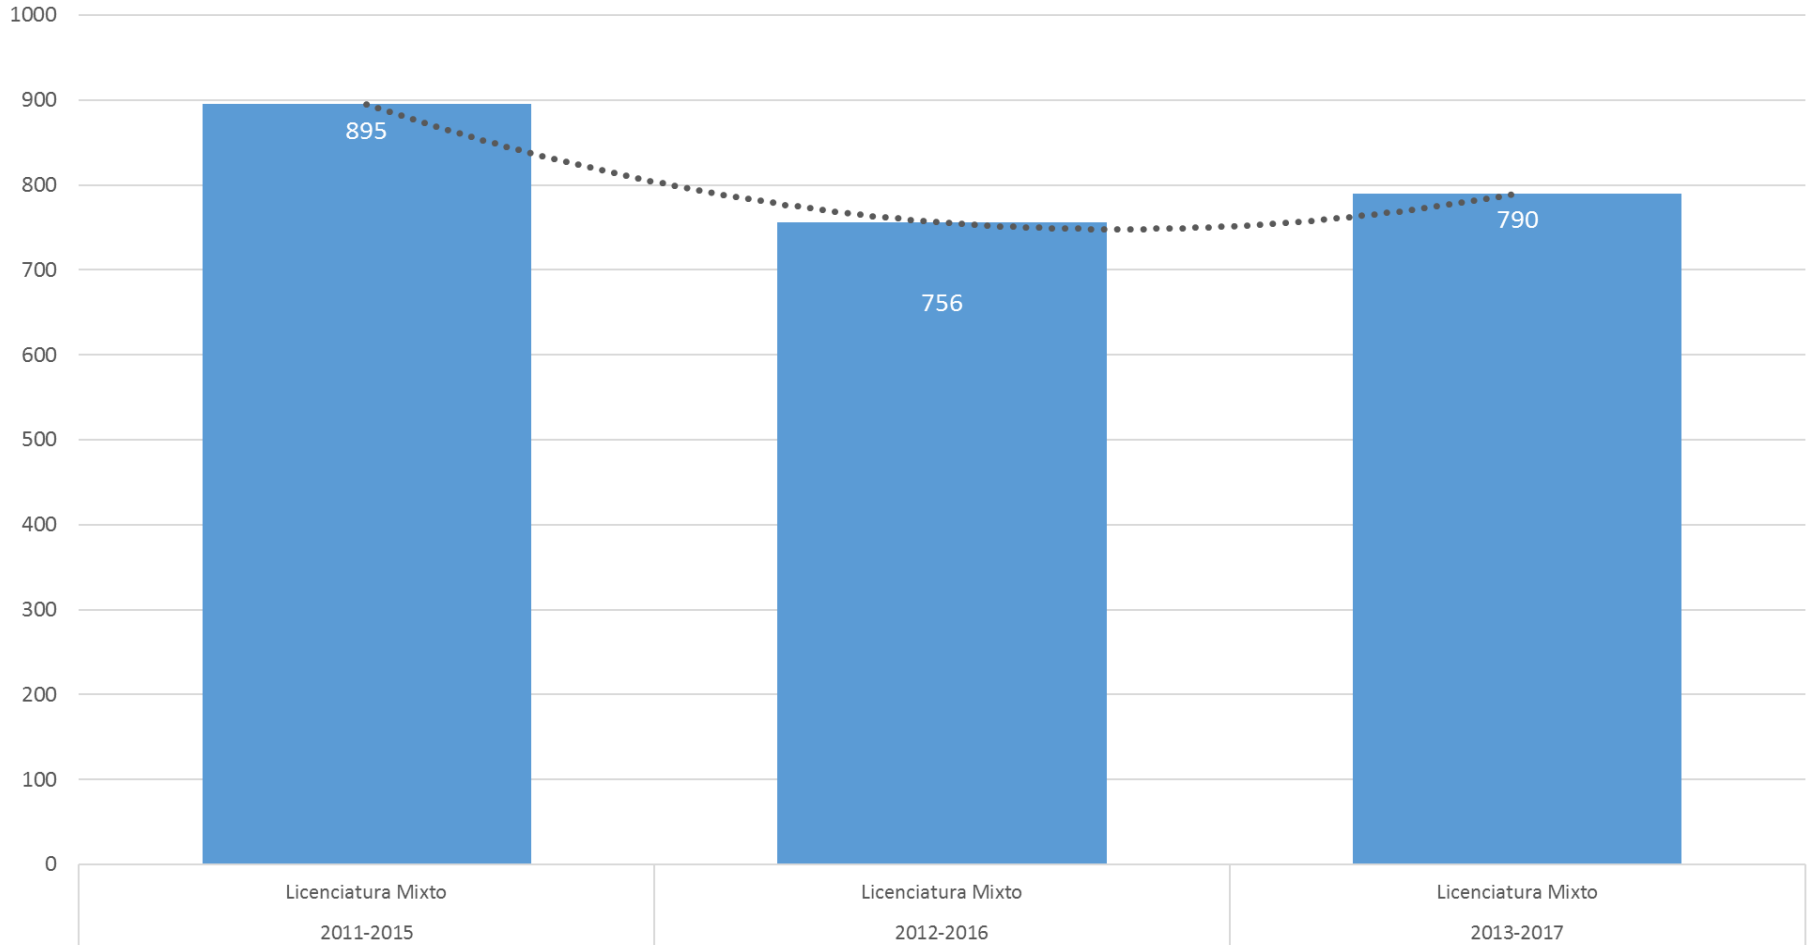

Licenciatura Mixto - Nuevo Ingreso
(Undergraduate Non Traditional - Acceptance into graduate
programs)
2011-2017

Dirección de Control Escolar

Nuestros Principios Institucionales

Estudiantes para siempre

Impulsores de progreso

Honestos y socialmente responsables

Nuevo Ingreso x División - Licenciatura Mixto

••• Tendencia